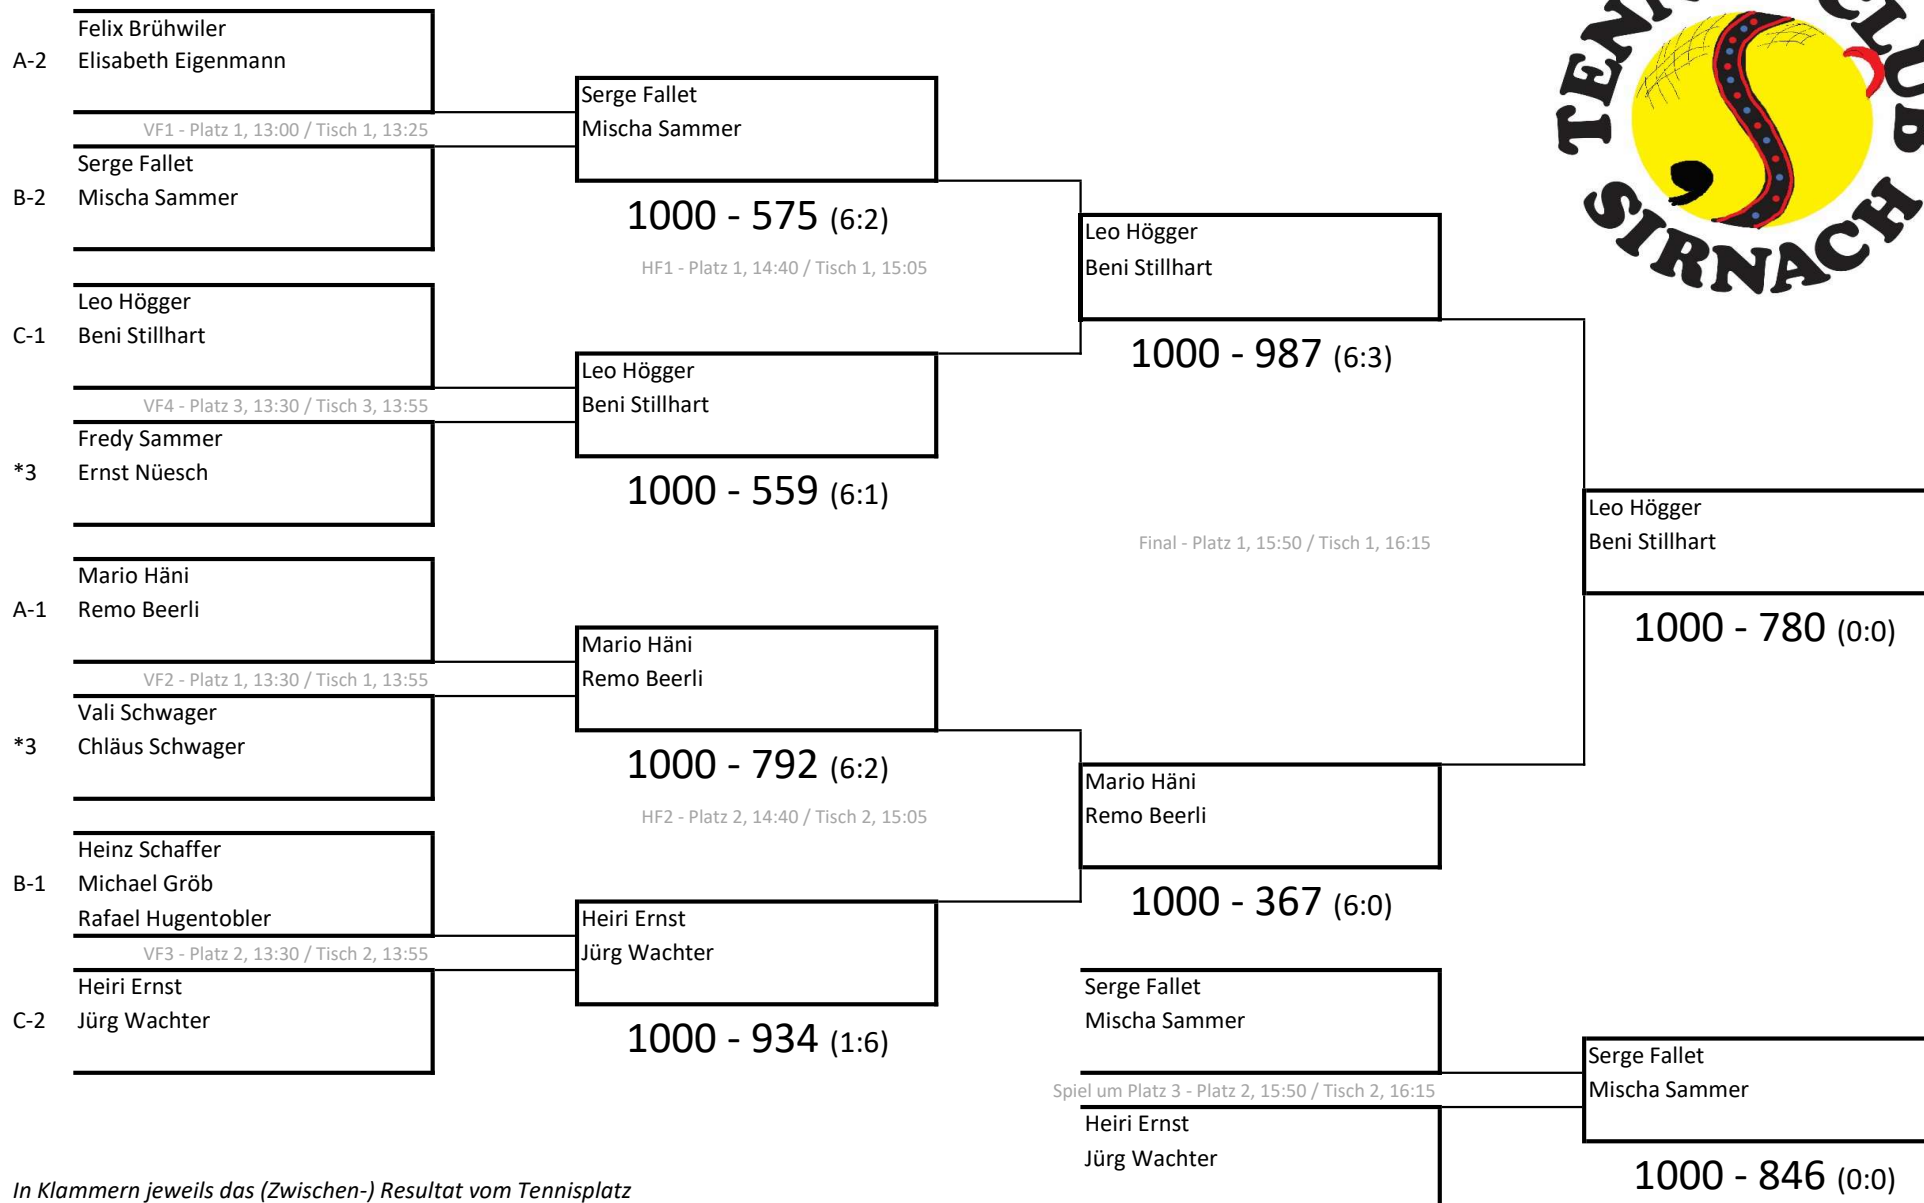

Jass-Tennis Open 2019 - Hauptrunde

In Klammern jeweils das (Zwischen-) Resultat vom Tennisplatz